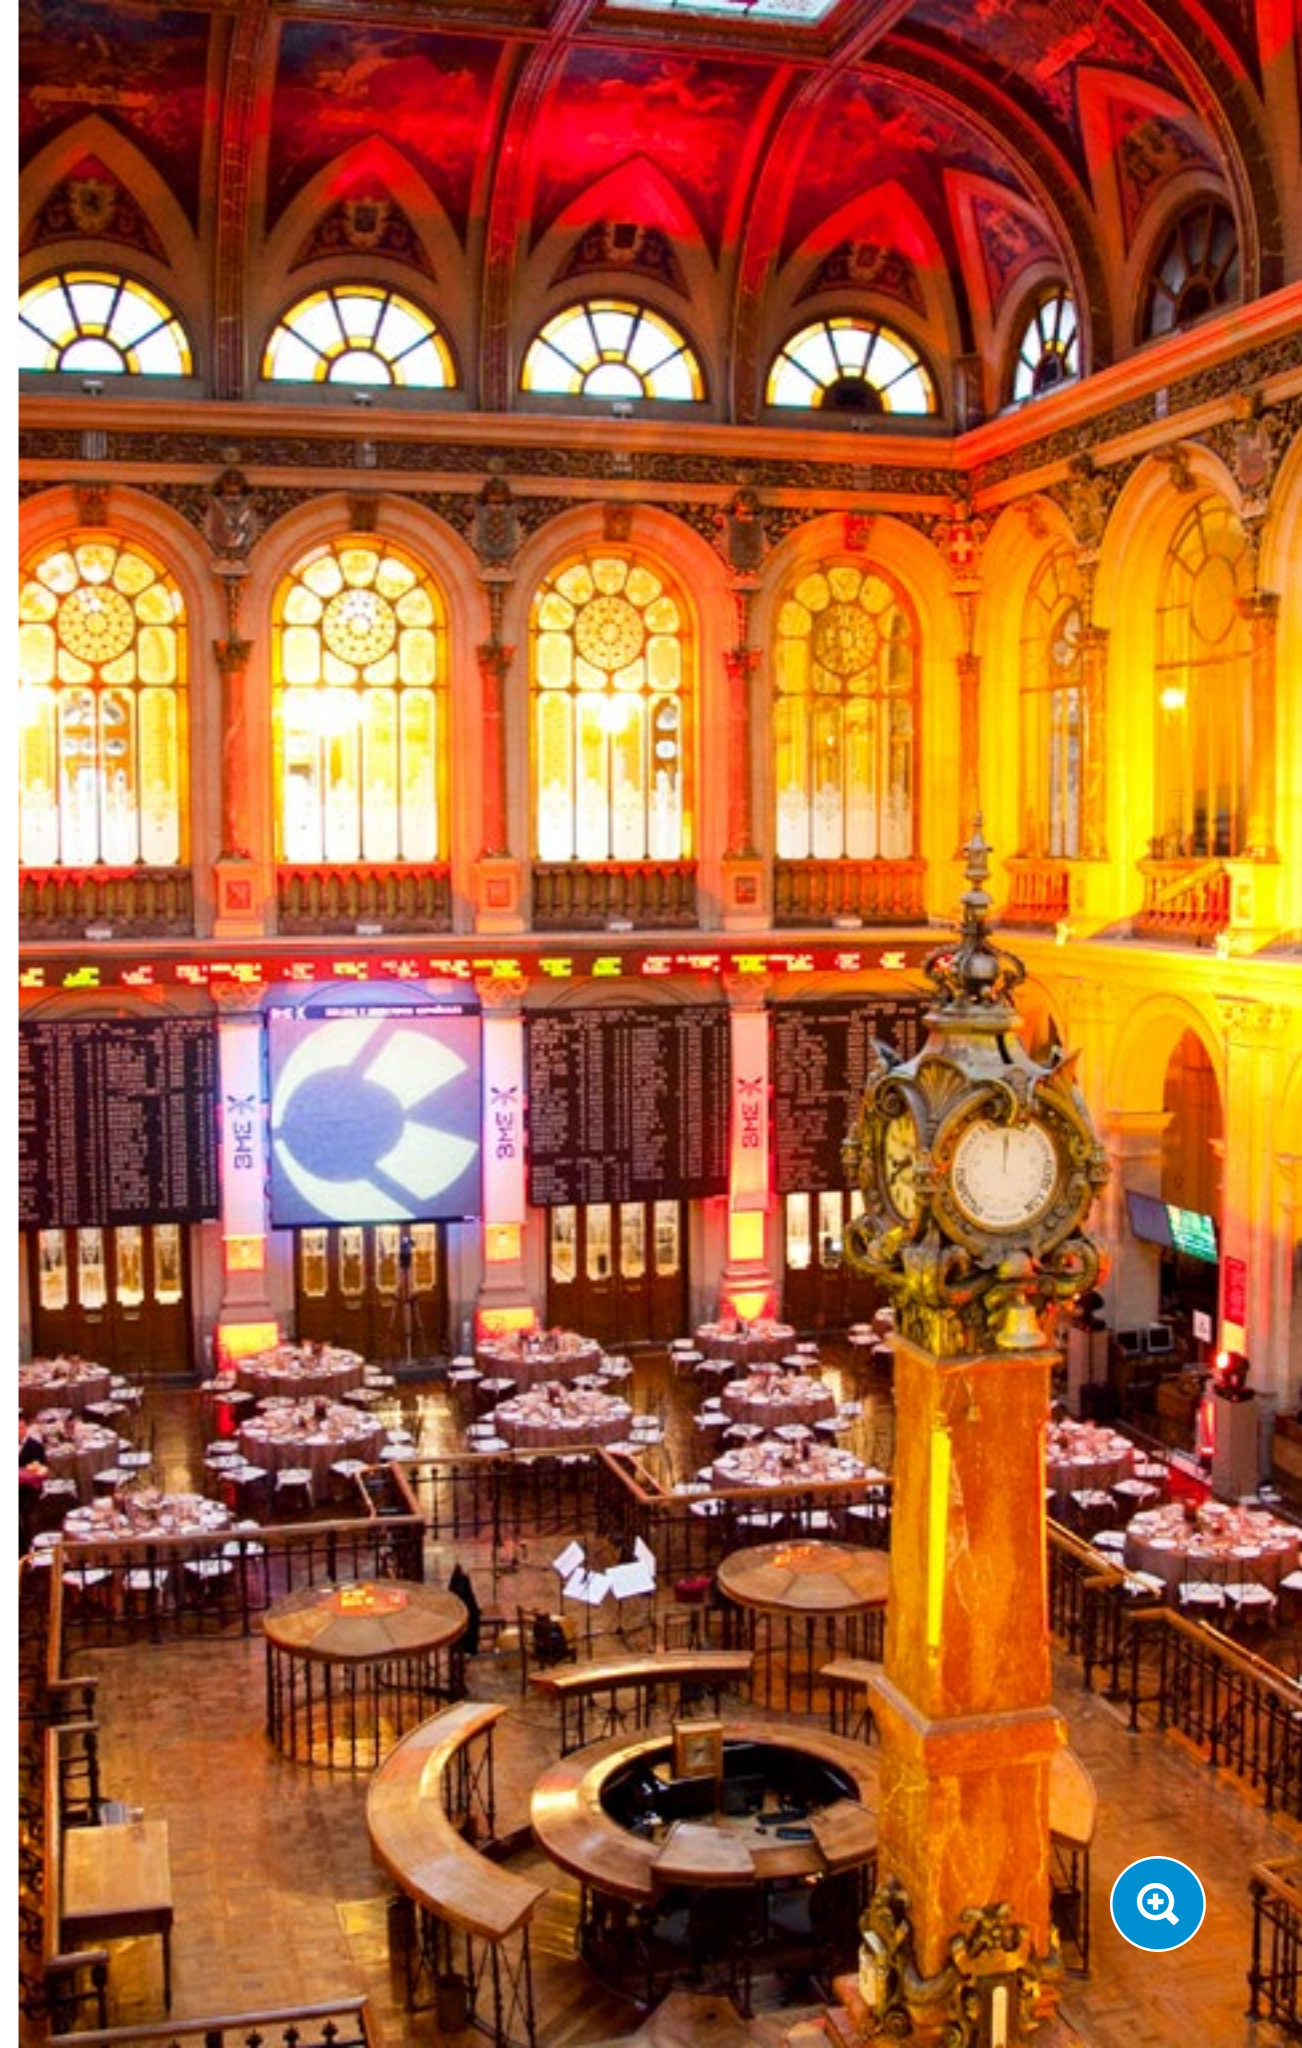

Salón de Actos Juan de Mena

Salones El Coto

Sala 19

Hall de entrada

Contacto

Parqué o Salón de Contratación

MEDIDAS	Superficie 956 m ²	Altura 19,22 m	
CAPACIDAD	Cóctel 550	Teatro 486	Banquete 284
MEDIOS TÉCNICOS	Identificación corporativa en panel central y plasmas laterales		