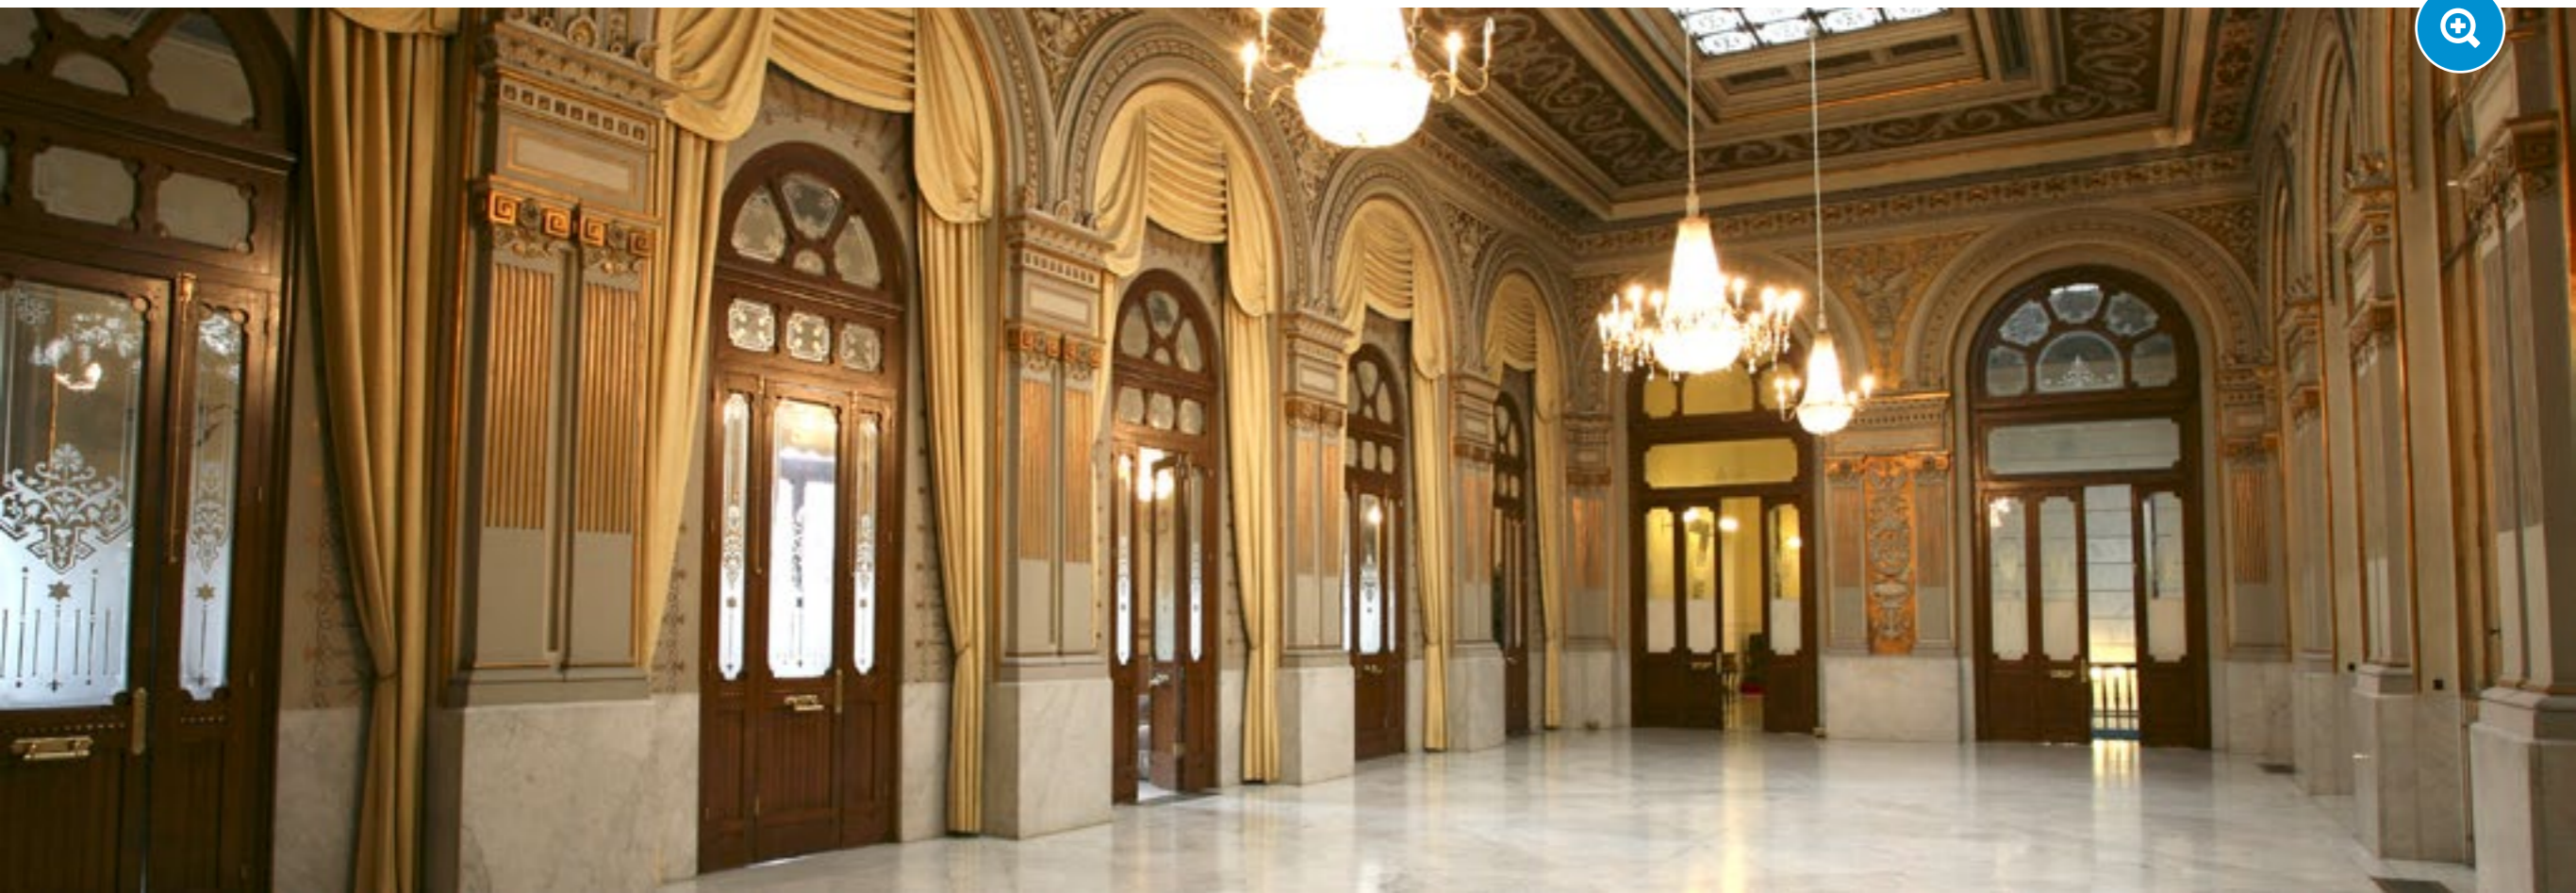

Salón de Pasos Perdidos

MEDIDAS	Superficie 161,50 m²		Altura 7,28 m	
CAPACIDAD	Cóctel 300	Escuela 120	Teatro 168	Banquete 128